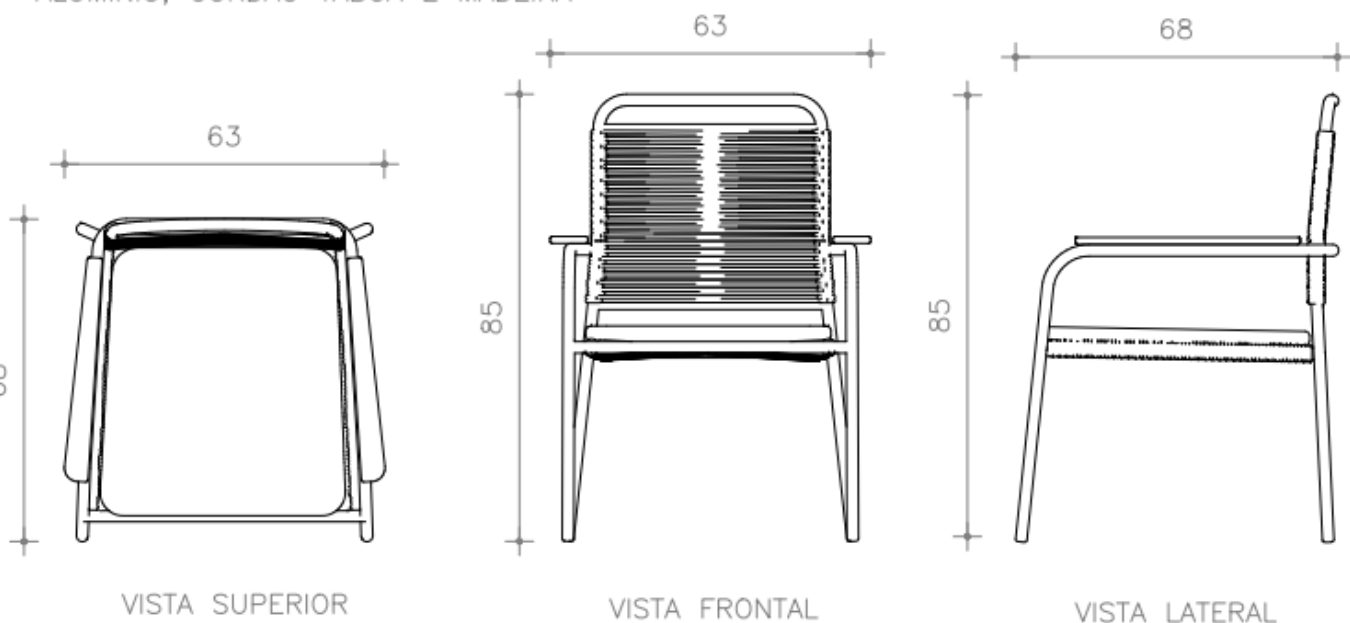

BRETON

CADEIRA
PRETÓPOLIS

CADEIRA
PRETÓPOLIS

BRETON

Cadeira

CADEIRA PETRÓPOLIS – CA076
ALUMÍNIO, CORDÃO TABOA E MADEIRA

CADEIRA
PRETÓPOLIS

BRETON

Diferenciais:

Acabamento do braço em madeira cumaru

CADEIRA
PRETÓPOLIS

BRETON

Estrutura em alumínio e madeira cumaru.

Medidas podem apresentar leves variações. Nos reservamos o direito de efetuar essas alterações em consulta prévia.